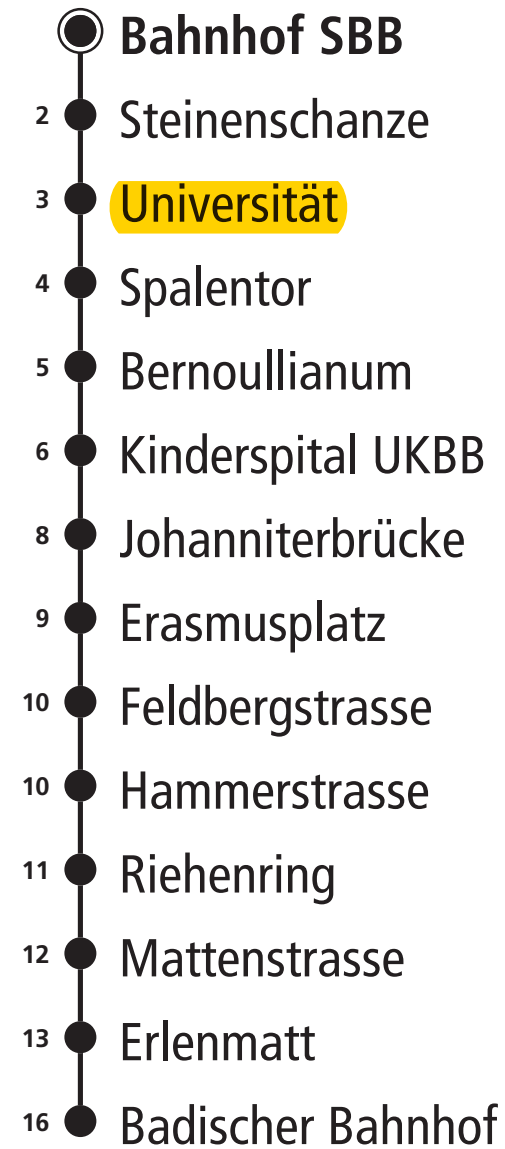

30

Richtung **Badischer Bahnhof**

BASEL ERFAHREN BVB

Information: Kundenzentrum Barfüsserplatz, Tel. 061 685 14 14, www.bvb.ch
Gültig ab: 9. Dezember 2018

Montag - Freitag	Samstag	Sonn- und Feiertag
5 11 27 42 57	15 30 49	15 30 49
6 04 12 19 27 34 42 49 53_A 57	04 19 34 49	04 19 34 49
7 01_A 04 08_A 12 16_A 19 23_A 27 31_A 34 38_A 42 46_A 49 53_A 57	04 19 34 49 59	04 19 34 49
8 01_A 04 08_A 12 16_A 19 23_A 27 31_A 34 39_A 42 46_A 49 53_A 57	12 26 34 42 49 57	04 19 34 49
9 04 12 19 27 34 42 49 57	04 12 19 27 34 42 49 57	04 19 34 49
10 04 12 19 27 34 42 49 57	04 12 19 27 34 42 49 57	04 19 30 42 56
11 04 12 19 27 34 42 49 57	04 12 19 27 34 42 49 57	06 16 26 36 46 56
12 04 12 19 27 34 42 49 57	04 12 19 27 34 42 49 57	06 16 26 36 46 56
13 04 12 19 27 34 42 49 57	04 12 19 27 34 42 49 57	06 16 26 36 46 56
14 04 12 19 27 34 42 49 57	04 12 19 27 34 42 49 57	06 16 26 36 46 56
15 04 12 19 27 34 42 49 57	04 12 19 27 34 42 49 57	06 16 26 36 46 56
16 01_A^B 04 08_A^B 12 16_A^B 19 23_A^B 27 31_A^B 34 38_A^B 42 46_A^B 49 53_A^B 57	04 12 19 27 34 42 49 57	06 16 26 36 46 56
17 01_A^B 04 08_A^B 12 16_A^B 19 23_A^B 27 31_A^B 34 38_A^B 42 46_A 50 53_A 57	04 12 19 27 34 42 49 57	06 16 26 36 46 56
18 00_A 04 12 19 27 34 42 49 57	05 12 19 26 36 46 56	06 16 26 36 46 56
19 04 12 19 27 34 42 49	06 16 26 36 46 56	06 18 33 48
20 04 19 34 49	06 19 34 49	04 19 34 49
21 04 19 34 49	04 19 34 49	04 19 34 49
22 04 19 34 49	04 19 34 49	04 19 34 49
23 04 19 34 49	04 19 34 49	04 19 34 49
0 07 30	07 30	07 30

A fährt nicht zwischen Weihnachten und Neujahr sowie während den Sommerschulferien B bis Kinderspital UKBB

Feiertage: An Feiertagen gilt der Sonntagsfahrplan. Als Feiertage gelten: Neujahr, Karfreitag, Ostermontag, 1. Mai, Auffahrt, Pfingstmontag, 1. August, 25. und 26. Dezember. (An Tagen vor Feiertagen sowie während der Basler Fasnacht gelten Spezialfahrpläne)